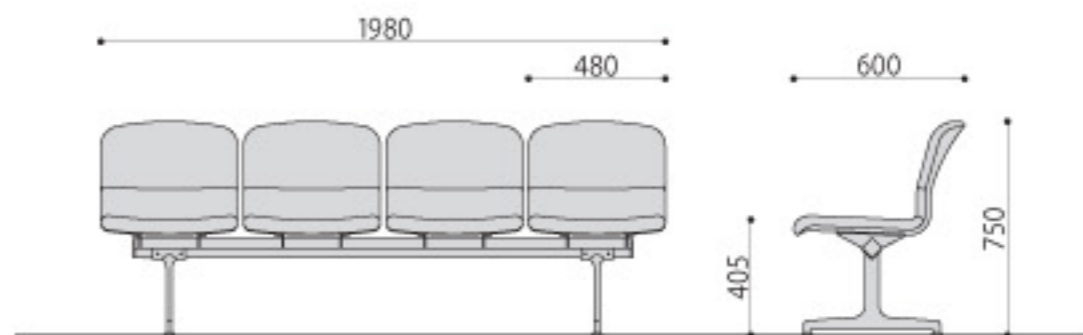

仕様/座:成型合板 合成皮革 抗菌処理 脚:アルミダイカスト 入数:1(3個口) ●張地の色は10色の豊富なカラーバリエーションよりお選び頂けます。

RD-KN42

RD-KN42C

RD-KN52

RD-KN52C

RD-KN53(背付3人用)(PK)

RD-KN54(背付4人用)(GN)

ロビーチェア	価格	サイズ(mm)	梱包才数	梱包重量
RD-KN53(背付3人用)	109,700円(税抜価格)	W1480×D600×H750(SH405)	9才	29kg
RD-KN43(背なし3人用)	75,000円(税抜価格)	W1500×D500×H420	4.4才	20kg
RD-KN54(背付4人用)	134,500円(税抜価格)	W1980×D600×H750(SH405)	^9.3才	34kg
RD-KN44(背なし4人用)	90,800円(税抜価格)	W2000×D500×H420	^5.3才	23kg

仕様/座:成型合板 合成皮革 抗菌処理 脚:アルミダイカスト 入数:1(3個口) ●張地の色は10色の豊富なカラーバリエーションよりお選び頂けます。

RD-KN53

RD-KN54

RD-KN43

RD-KN44