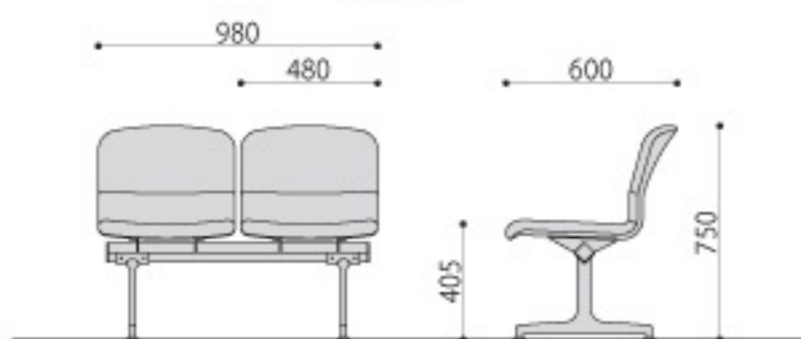

# RD-KNシリーズ

張地は抗菌処理レザーを使用。選べるカラーは10種類！

RD-KN42(背なし2人用)(IV)

RD-KN42C(背なし2人用コンビ)(PK)

ロビーチェア	価格	サイズ(mm)	梱包才数	梱包重量
RD-KN52(背付2人用)	88,000円(税抜価格)	W980×D600×H750(SH405)	8.6才	22kg
RD-KN42(背なし2人用)	62,800円(税抜価格)	W1000×D500×H420	4才	17kg
RD-KN52C(背付2人用コンビ)	113,000円(税抜価格)	W1480×D600×H750(SH405)	9才	26kg
RD-KN42C(背なし2人用コンビ)	88,000円(税抜価格)	W1500×D500×H420	4.4才	19kg

仕様/座:成型合板 合成皮革 抗菌処理 脚:アルミダイカスト 入数:1(3個口) ●張地の色は10色の豊富なカラーバリエーションよりお選び頂けます。

RD-KN42

RD-KN42C

RD-KN52

RD-KN52C

RD-KN53(背付3人用)(PK)

RD-KN54(背付4人用)(GN)

ロビーチェア	価格	サイズ(mm)	梱包才数	梱包重量
RD-KN53(背付3人用)	109,700円(税抜価格)	W1480×D600×H750(SH405)	9才	29kg
RD-KN43(背なし3人用)	75,000円(税抜価格)	W1500×D500×H420	4.4才	20kg
RD-KN54(背付4人用)	134,500円(税抜価格)	W1980×D600×H750(SH405)	^9.3才	34kg
RD-KN44(背なし4人用)	90,800円(税抜価格)	W2000×D500×H420	^5.3才	23kg

仕様/座:成型合板 合成皮革 抗菌処理 脚:アルミダイカスト 入数:1(3個口) ●張地の色は10色の豊富なカラーバリエーションよりお選び頂けます。

RD-KN53

RD-KN54

RD-KN43

RD-KN44