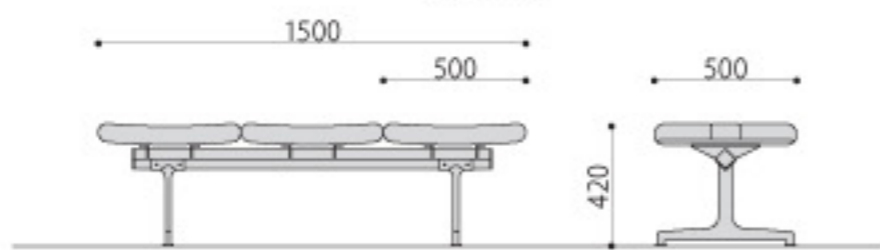

RD-KNシリーズ

張地は抗菌処理レザーを使用。選べるカラーは10種類！

ロビーチェア	価格	サイズ(mm)	梱包才数	梱包重量
RD-KN52(背付2人用)	88,000円(税抜価格)	W980×D600×H750(SH405)	8.6才	22kg
RD-KN42(背なし2人用)	62,800円(税抜価格)	W1000×D500×H420	4才	17kg
RD-KN52C(背付2人用コンビ)	113,000円(税抜価格)	W1480×D600×H750(SH405)	9才	26kg
RD-KN42C(背なし2人用コンビ)	88,000円(税抜価格)	W1500×D500×H420	4.4才	19kg

仕様/座:成型合板 合成皮革 抗菌処理 脚:アルミダイカスト 入数:1(3個口) ●張地の色は10色の豊富なカラーバリエーションよりお選び頂けます。

ロビーチェア	価格	サイズ(mm)	梱包才数	梱包重量
RD-KN53(背付3人用)	109,700円(税抜価格)	W1480×D600×H750(SH405)	9才	29kg
RD-KN43(背なし3人用)	75,000円(税抜価格)	W1500×D500×H420	4.4才	20kg
RD-KN54(背付4人用)	134,500円(税抜価格)	W1980×D600×H750(SH405)	^9.3才	34kg
RD-KN44(背なし4人用)	90,800円(税抜価格)	W2000×D500×H420	^5.3才	23kg

仕様/座:成型合板 合成皮革 抗菌処理 脚:アルミダイカスト 入数:1(3個口) ●張地の色は10色の豊富なカラーバリエーションよりお選び頂けます。

RD-KN43

■カラーサンプル

RD-KN・KLS・KLNシリーズともに下のカラーサンプルより希望の張地をご指定いただけます。
※その他、別張りも承っております。お気軽にお問い合わせください。