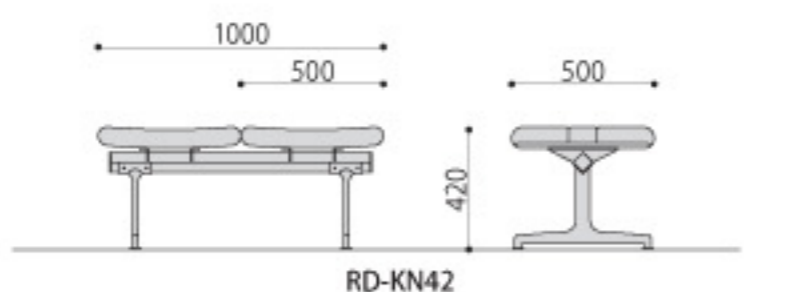

# RD-KNシリーズ

張地は抗菌処理レザーを使用。選べるカラーは10種類！

RD-KN42(背なし2人用)(IV)

RD-KN42C(背なし2人用コンビ)(PK)

ロビーチェア	価格	サイズ(mm)	梱包才数	梱包重量
RD-KN52(背付2人用)	88,000円(税抜価格)	W980×D600×H750(SH405)	8.6才	22kg
RD-KN42(背なし2人用)	62,800円(税抜価格)	W1000×D500×H420	4才	17kg
RD-KN52C(背付2人用コンビ)	113,000円(税抜価格)	W1480×D600×H750(SH405)	9才	26kg
RD-KN42C(背なし2人用コンビ)	88,000円(税抜価格)	W1500×D500×H420	4.4才	19kg

仕様/座:成型合板 合成皮革 抗菌処理 脚:アルミダイカスト 入数:1(3個口) ●張地の色は10色の豊富なカラーバリエーションよりお選び頂けます。

RD-KN42

RD-KN42C

RD-KN52

RD-KN52C

RD-KN53(背付3人用)(PK)

RD-KN54(背付4人用)(GN)

ロビーチェア	価格	サイズ(mm)	梱包才数	梱包重量
RD-KN53(背付3人用)	109,700円(税抜価格)	W1480×D600×H750(SH405)	9才	29kg
RD-KN43(背なし3人用)	75,000円(税抜価格)	W1500×D500×H420	4.4才	20kg
RD-KN54(背付4人用)	134,500円(税抜価格)	W1980×D600×H750(SH405)	^9.3才	34kg
RD-KN44(背なし4人用)	90,800円(税抜価格)	W2000×D500×H420	^5.3才	23kg

仕様/座:成型合板 合成皮革 抗菌処理 脚:アルミダイカスト 入数:1(3個口) ●張地の色は10色の豊富なカラーバリエーションよりお選び頂けます。

RD-KN53

RD-KN54

RD-KN43

RD-KN44