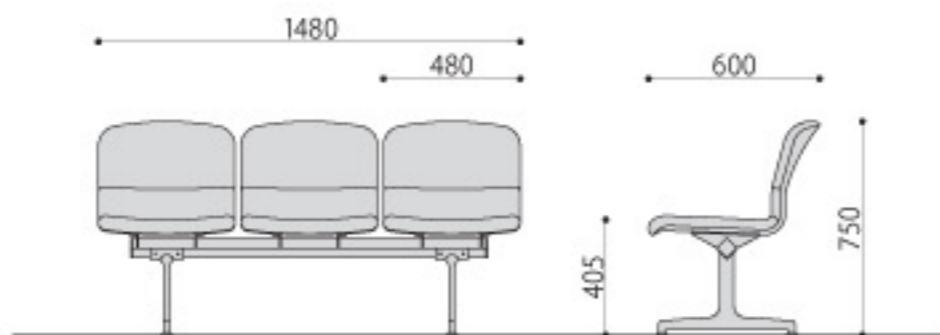

ロビーチェア	価格	サイズ(mm)	梱包才数	梱包重量
RD-KN53(背付3人用)	109,700円(税抜価格)	W1480×D600×H750(SH405)	9才	29kg
RD-KN43(背なし3人用)	75,000円(税抜価格)	W1500×D500×H420	4.4才	20kg
RD-KN54(背付4人用)	134,500円(税抜価格)	W1980×D600×H750(SH405)	^9.3才	34kg
RD-KN44(背なし4人用)	90,800円(税抜価格)	W2000×D500×H420	^5.3才	23kg

仕様/座:成型合板 合成皮革 抗菌処理 脚:アルミダイカスト 入数:1(3個口) ●張地の色は10色の豊富なカラーバリエーションよりお選び頂けます。

RD-KN53