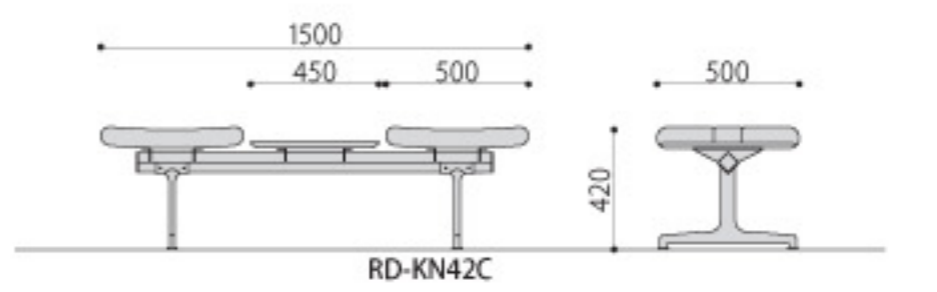

# RD-KNシリーズ

張地は抗菌処理レザーを使用。選べるカラーは10種類！

RD-KN42(背なし2人用)(IV)

RD-KN42C(背なし2人用コンビ)(PK)

ロビーチェア	価格	サイズ(mm)	梱包才数	梱包重量
RD-KN52(背付2人用)	88,000円(税抜価格)	W980×D600×H750(SH405)	8.6才	22kg
RD-KN42(背なし2人用)	62,800円(税抜価格)	W1000×D500×H420	4才	17kg
RD-KN52C(背付2人用コンビ)	113,000円(税抜価格)	W1480×D600×H750(SH405)	9才	26kg
RD-KN42C(背なし2人用コンビ)	88,000円(税抜価格)	W1500×D500×H420	4.4才	19kg

仕様/座:成型合板 合成皮革 抗菌処理 脚:アルミダイカスト 入数:1(3個口) ●張地の色は10色の豊富なカラーバリエーションよりお選び頂けます。

RD-KN42

RD-KN42C

RD-KN52

RD-KN52C

RD-KN53(背付3人用)(PK)

RD-KN54(背付4人用)(GN)

ロビーチェア	価格	サイズ(mm)	梱包才数	梱包重量
RD-KN53(背付3人用)	109,700円(税抜価格)	W1480×D600×H750(SH405)	9才	29kg
RD-KN43(背なし3人用)	75,000円(税抜価格)	W1500×D500×H420	4.4才	20kg
RD-KN54(背付4人用)	134,500円(税抜価格)	W1980×D600×H750(SH405)	^9.3才	34kg
RD-KN44(背なし4人用)	90,800円(税抜価格)	W2000×D500×H420	^5.3才	23kg

仕様/座:成型合板 合成皮革 抗菌処理 脚:アルミダイカスト 入数:1(3個口) ●張地の色は10色の豊富なカラーバリエーションよりお選び頂けます。

RD-KN53

RD-KN54

RD-KN43

RD-KN44