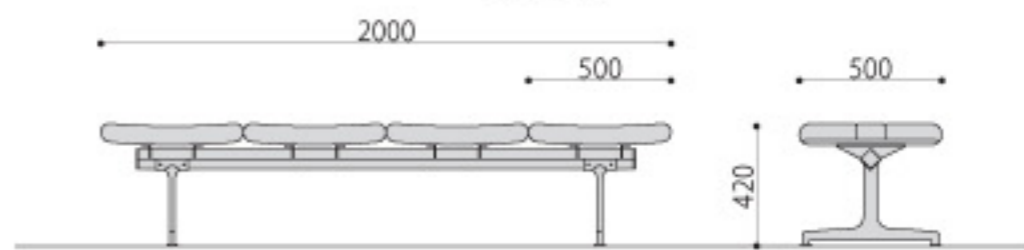

仕様/座:成型合板 合成皮革 抗菌処理 脚:アルミダイカスト 入数:1(3個口) ●張地の色は10色の豊富なカラーバリエーションよりお選び頂けます。

RD-KN53

RD-KN54

RD-KN43

RD-KN44