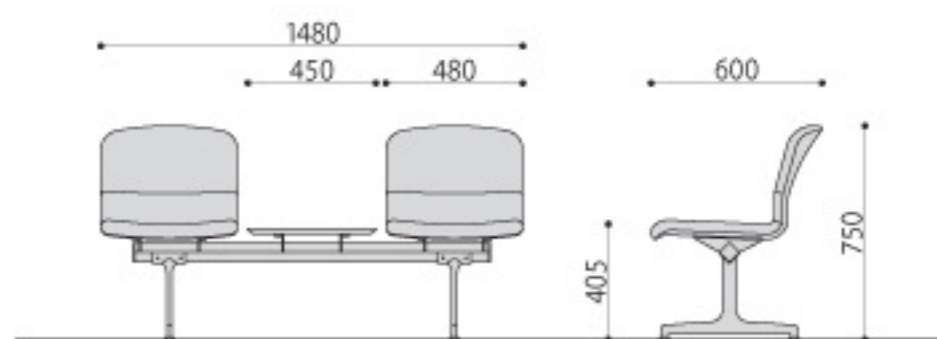

仕様/座:成型合板 合成皮革 抗菌処理 脚:アルミダイカスト 入数:1(3個口) ●張地の色は10色の豊富なカラーバリエーションよりお選び頂けます。

RD-KN42

RD-KN42C

RD-KN52

RD-KN52C

RD-KN53(背付3人用)(PK)

RD-KN54(背付4人用)(GN)

ロビーチェア	価格	サイズ(mm)	梱包才数	梱包重量
RD-KN53(背付3人用)	109,700円(税抜価格)	W1480×D600×H750(SH405)	9才	29kg
RD-KN43(背なし3人用)	75,000円(税抜価格)	W1500×D500×H420	4.4才	20kg
RD-KN54(背付4人用)	134,500円(税抜価格)	W1980×D600×H750(SH405)	^9.3才	34kg
RD-KN44(背なし4人用)	90,800円(税抜価格)	W2000×D500×H420	^5.3才	23kg